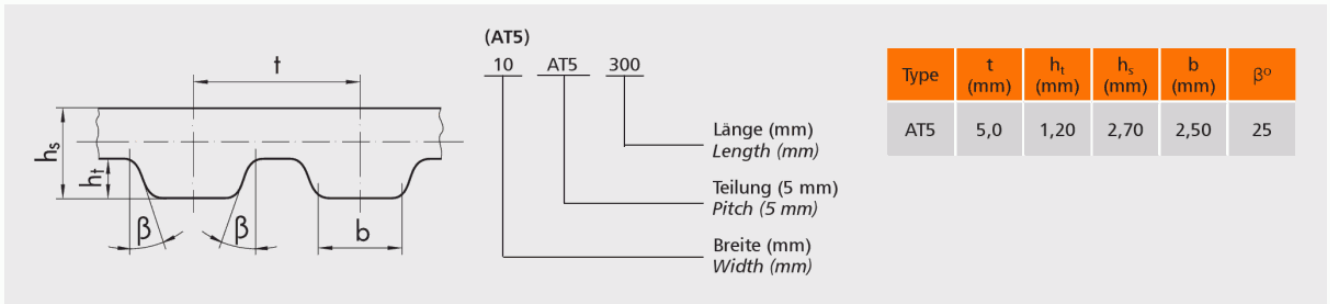

Zahnriemen – AT – Polyurethan, mit Stahlzugstrang
Timing Belts – AT – Polyurethane with steel wire cord

Type AT5 – Teilung pitch 5 mm

Artikel- Bezeichnung Designation	Wirklänge Pitch length (mm)	Anzahl der Zähne Number of teeth	6 mm	8 mm	10 mm	12 mm	16 mm	20 mm	25 mm
			Breite width Code-No. 6	Breite width Code-No. 8	Breite width Code-No. 10	Breite width Code-No. 12	Breite width Code-No. 16	Breite width Code-No. 20	Breite width Code-No. 25
AT5/ 225	225,00	45							
AT5/ 255	255,00	51							
AT5/ 280	280,00	56							
AT5/ 300	300,00	60							
AT5/ 340	340,00	68							
AT5/ 375	375,00	75							
AT5/ 390	390,00	78							
AT5/ 420	420,00	84							
AT5/ 450	450,00	90							
AT5/ 455	455,00	91							
AT5/ 500	500,00	100							
AT5/ 545	545,00	109							
AT5/ 600	600,00	120							
AT5/ 610	610,00	122							
AT5/ 660	660,00	132							
AT5/ 710	710,00	142							
AT5/ 720	720,00	144							
AT5/ 750	750,00	150							
AT5/ 780	780,00	156							
AT5/ 825	825,00	165							
AT5/ 860	860,00	172							
AT5/ 975	975,00	195							
AT5/1050	1050,00	210							
AT5/1125	1125,00	225							
AT5/1500	1500,00	300