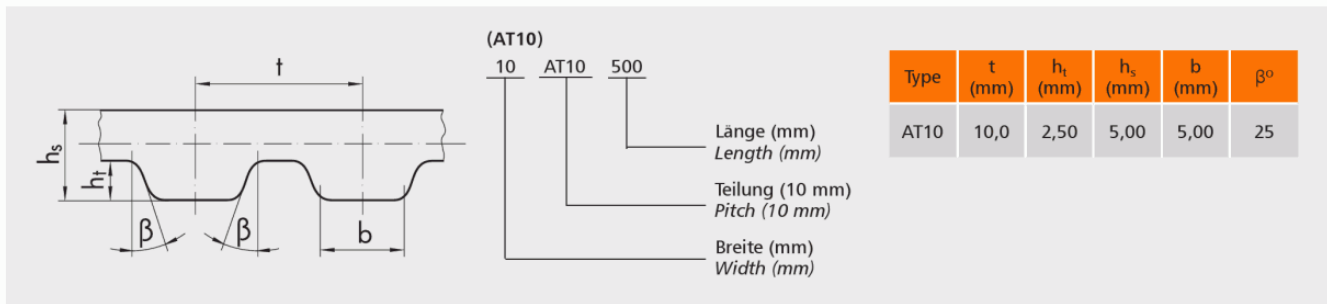

Zahnriemen – AT – Polyurethan, mit Stahlzugstrang Timing Belts – AT – Polyurethane with steel wire cord

Type AT10 – Teilung *pitch* 10 mm

Artikel- Bezeichnung Designation	Wirklänge Pitch length (mm)	Anzahl der Zähne Number of teeth	10 mm Breite width Code-No. 10	12 mm Breite width Code-No. 12	16 mm Breite width Code-No. 16	20 mm Breite width Code-No. 20	25 mm Breite width Code-No. 25	32 mm Breite width Code-No. 32	50 mm Breite width Code-No. 50
AT10/ 500	500,00	50							
AT10/ 530	530,00	53							
AT10/ 560	560,00	56							
AT10/ 600	600,00	60							
AT10/ 610	610,00	61							
AT10/ 660	660,00	66							
AT10/ 700	700,00	70							
AT10/ 730	730,00	73							
AT10/ 780	780,00	78							
AT10/ 800	800,00	80							
AT10/ 840	840,00	84							
AT10/ 890	890,00	89							
AT10/ 920	920,00	92							
AT10/ 960	960,00	96							
AT10/ 980	980,00	98							
AT10/1000	1000,00	100							
AT10/1010	1010,00	101							
AT10/1050	1050,00	105							
AT10/1080	1080,00	108							
AT10/1100	1100,00	110							
AT10/1150	1150,00	115							
AT10/1200	1200,00	120							
AT10/1210	1210,00	121							
AT10/1250	1250,00	125							
AT10/1280	1280,00	128							
AT10/1300	1300,00	130							
AT10/1320	1320,00	132							
AT10/1350	1350,00	135							
AT10/1360	1360,00	136							
AT10/1400	1400,00	140							
AT10/1420	1420,00	142							
AT10/1480	1480,00	148							
AT10/1500	1500,00	150							
AT10/1600	1600,00	160							
AT10/1700	1700,00	170							
AT10/1720	1720,00	172							
AT10/1800	1800,00	180							
AT10/1860	1860,00	186							
AT10/1940	1940,00	194							