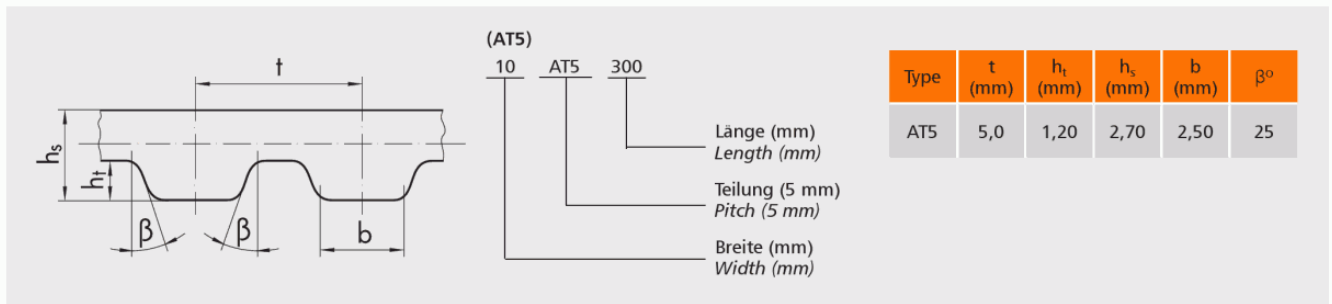

Zahnriemen – AT – Polyurethan, mit Stahlzugstrang
Timing Belts – AT – Polyurethane with steel wire cord

Type AT5 – Teilung pitch 5 mm

Artikel- Bezeichnung Designation	Wirklänge Pitch length (mm)	Anzahl der Zähne Number of teeth	6 mm	8 mm	10 mm	12 mm	16 mm	20 mm	25 mm
			Breite width Code-No. 6	Breite width Code-No. 8	Breite width Code-No. 10	Breite width Code-No. 12	Breite width Code-No. 16	Breite width Code-No. 20	Breite width Code-No. 25
AT5/ 225	225,00	45							
AT5/ 255	255,00	51							
AT5/ 280	280,00	56							
AT5/ 300	300,00	60							
AT5/ 340	340,00	68							
AT5/ 375	375,00	75							
AT5/ 390	390,00	78							
AT5/ 420	420,00	84							
AT5/ 450	450,00	90							
AT5/ 455	455,00	91							
AT5/ 500	500,00	100							
AT5/ 545	545,00	109							
AT5/ 600	600,00	120							
AT5/ 610	610,00	122							
AT5/ 660	660,00	132							
AT5/ 710	710,00	142							
AT5/ 720	720,00	144							
AT5/ 750	750,00	150							
AT5/ 780	780,00	156							
AT5/ 825	825,00	165							
AT5/ 860	860,00	172							
AT5/ 975	975,00	195							
AT5/1050	1050,00	210							
AT5/1125	1125,00	225							
AT5/1500	1500,00	300