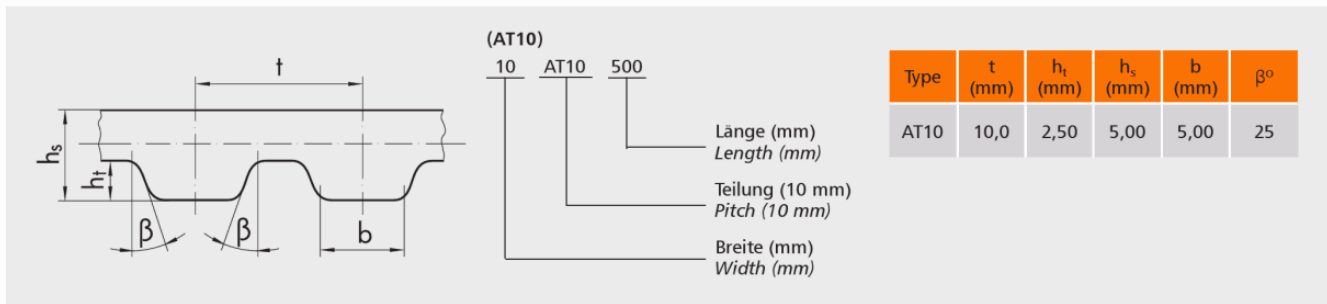

Zahnriemen – AT – Polyurethan, mit Stahlzugstrang Timing Belts – AT – Polyurethane with steel wire cord

Type AT10 – Teilung *pitch* 10 mm

Artikel- Bezeichnung Designation	Wirklänge Pitch length (mm)	Anzahl der Zähne Number of teeth	10 mm	12 mm	16 mm	20 mm	25 mm	32 mm	50 mm
			Breite width Code-No. 10	Breite width Code-No. 12	Breite width Code-No. 16	Breite width Code-No. 20	Breite width Code-No. 25	Breite width Code-No. 32	Breite width Code-No. 50
AT10/ 500	500,00	50							
AT10/ 530	530,00	53							
AT10/ 560	560,00	56							
AT10/ 600	600,00	60							
AT10/ 610	610,00	61							
AT10/ 660	660,00	66							
AT10/ 700	700,00	70							
AT10/ 730	730,00	73							
AT10/ 780	780,00	78							
AT10/ 800	800,00	80							
AT10/ 840	840,00	84							
AT10/ 890	890,00	89							
AT10/ 920	920,00	92							
AT10/ 960	960,00	96							
AT10/ 980	980,00	98							
AT10/1000	1000,00	100							
AT10/1010	1010,00	101							
AT10/1050	1050,00	105							
AT10/1080	1080,00	108							
AT10/1100	1100,00	110							
AT10/1150	1150,00	115							
AT10/1200	1200,00	120							
AT10/1210	1210,00	121							
AT10/1250	1250,00	125							
AT10/1280	1280,00	128							
AT10/1300	1300,00	130							
AT10/1320	1320,00	132							
AT10/1350	1350,00	135							
AT10/1360	1360,00	136							
AT10/1400	1400,00	140							
AT10/1420	1420,00	142							
AT10/1480	1480,00	148							
AT10/1500	1500,00	150							
AT10/1600	1600,00	160							
AT10/1700	1700,00	170							
AT10/1720	1720,00	172							
AT10/1800	1800,00	180							
AT10/1860	1860,00	186							
AT10/1940	1940,00	194							