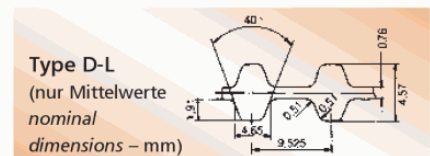

#### Type DXL – Teilung *pitch* 5,08 mm

Artikel- Bezeichnung Designation	Wirklänge Pitch length		Anzahl der Zähne Number of teeth
	(Zoll inch)	(mm)	
150 DXL	15,00	381,00	75
160 DXL	16,00	406,40	80
170 DXL	17,00	431,80	85
180 DXL	18,00	457,20	90
190 DXL	19,00	482,60	95
200 DXL	20,00	508,00	100
210 DXL	21,00	533,40	105
220 DXL	22,00	558,80	110
230 DXL	23,00	584,20	115
240 DXL	24,00	609,60	120
250 DXL	25,00	635,00	125
260 DXL	26,00	660,40	130
280 DXL	28,00	711,20	140
300 DXL	30,00	762,00	150
310 DXL	31,00	787,40	155

#### Type DL – Teilung *pitch* 9,525 mm

Artikel- Bezeichnung Designation	Wirklänge Pitch length		Anzahl der Zähne Number of teeth
	(Zoll inch)	(mm)	
187 DL	18,75	476,25	50
210 DL	21,00	533,40	56
225 DL	22,50	571,50	60
240 DL	24,00	609,60	64
255 DL	25,50	647,70	68
270 DL	27,00	685,80	72
285 DL	28,50	723,90	76
300 DL	30,00	762,00	80
322 DL	32,25	819,15	86
345 DL	34,50	876,30	92
367 DL	36,75	933,45	98
390 DL	39,00	990,60	104
420 DL	42,00	1066,80	112
450 DL	45,00	1143,00	120
480 DL	48,00	1219,20	128
510 DL	51,00	1295,40	136
540 DL	54,00	1371,60	144
600 DL	60,00	1524,00	160

**Doppel-Zahnriemen – zöllig – Chloropren**  
**Double Timing Belts – inch – Chloroprene**

Type DH – Teilung *pitch* 12,7 mm

Artikel- Bezeichnung Designation	Wirklänge Pitch length		Anzahl der Zähne Number of teeth
	(Zoll inch)	(mm)	
240 DH	24,00	609,60	48
270 DH	27,00	685,80	54
300 DH	30,00	762,00	60
330 DH	33,00	838,20	66
360 DH	36,00	914,40	72
390 DH	39,00	990,60	78
420 DH	42,00	1066,80	84
450 DH	45,00	1143,00	90
480 DH	48,00	1219,20	96
510 DH	51,00	1295,40	102
540 DH	54,00	1371,60	108
570 DH	57,00	1447,80	114
600 DH	60,00	1524,00	120
630 DH	63,00	1600,20	126
660 DH	66,00	1676,40	132
700 DH	70,00	1778,00	140
750 DH	75,00	1905,00	150
800 DH	80,00	2032,00	160
850 DH	85,00	2159,00	170
900 DH	90,00	2286,00	180
1000 DH	100,00	2540,00	200
1100 DH	110,00	2794,00	220
1250 DH	125,00	3175,00	250
1400 DH	140,00	3556,00	280
1700 DH	170,00	4318,00	340