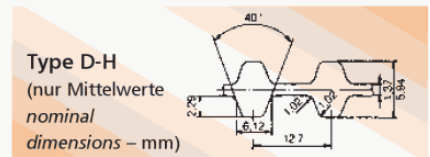

#### Type DXL – Teilung *pitch* 5,08 mm

Artikel- Bezeichnung Designation	Wirklänge Pitch length		Anzahl der Zähne Number of teeth
	(Zoll inch)	(mm)	
150 DXL	15,00	381,00	75
160 DXL	16,00	406,40	80
170 DXL	17,00	431,80	85
180 DXL	18,00	457,20	90
190 DXL	19,00	482,60	95
200 DXL	20,00	508,00	100
210 DXL	21,00	533,40	105
220 DXL	22,00	558,80	110
230 DXL	23,00	584,20	115
240 DXL	24,00	609,60	120
250 DXL	25,00	635,00	125
260 DXL	26,00	660,40	130
280 DXL	28,00	711,20	140
300 DXL	30,00	762,00	150
310 DXL	31,00	787,40	155

#### Type DL – Teilung *pitch* 9,525 mm

Artikel- Bezeichnung Designation	Wirklänge Pitch length		Anzahl der Zähne Number of teeth
	(Zoll inch)	(mm)	
187 DL	18,75	476,25	50
210 DL	21,00	533,40	56
225 DL	22,50	571,50	60
240 DL	24,00	609,60	64
255 DL	25,50	647,70	68
270 DL	27,00	685,80	72
285 DL	28,50	723,90	76
300 DL	30,00	762,00	80
322 DL	32,25	819,15	86
345 DL	34,50	876,30	92
367 DL	36,75	933,45	98
390 DL	39,00	990,60	104
420 DL	42,00	1066,80	112
450 DL	45,00	1143,00	120
480 DL	48,00	1219,20	128
510 DL	51,00	1295,40	136
540 DL	54,00	1371,60	144
600 DL	60,00	1524,00	160

**Doppel-Zahnriemen – zöllig – Chloropren**  
**Double Timing Belts – inch – Chloroprene**

Type DH – Teilung *pitch* 12,7 mm

Artikel- Bezeichnung Designation	Wirklänge Pitch length		Anzahl der Zähne Number of teeth
	(Zoll inch)	(mm)	
240 DH	24,00	609,60	48
270 DH	27,00	685,80	54
300 DH	30,00	762,00	60
330 DH	33,00	838,20	66
360 DH	36,00	914,40	72
390 DH	39,00	990,60	78
420 DH	42,00	1066,80	84
450 DH	45,00	1143,00	90
480 DH	48,00	1219,20	96
510 DH	51,00	1295,40	102
540 DH	54,00	1371,60	108
570 DH	57,00	1447,80	114
600 DH	60,00	1524,00	120
630 DH	63,00	1600,20	126
660 DH	66,00	1676,40	132
700 DH	70,00	1778,00	140
750 DH	75,00	1905,00	150
800 DH	80,00	2032,00	160
850 DH	85,00	2159,00	170
900 DH	90,00	2286,00	180
1000 DH	100,00	2540,00	200
1100 DH	110,00	2794,00	220
1250 DH	125,00	3175,00	250
1400 DH	140,00	3556,00	280
1700 DH	170,00	4318,00	340