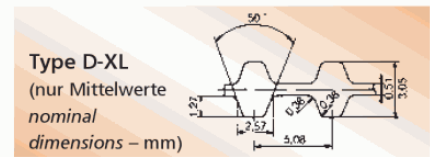

#### Type DXL – Teilung *pitch* 5,08 mm

Artikel- Bezeichnung Designation	Wirklänge Pitch length		Anzahl der Zähne Number of teeth
	(Zoll inch)	(mm)	
150 DXL	15,00	381,00	75
160 DXL	16,00	406,40	80
170 DXL	17,00	431,80	85
180 DXL	18,00	457,20	90
190 DXL	19,00	482,60	95
200 DXL	20,00	508,00	100
210 DXL	21,00	533,40	105
220 DXL	22,00	558,80	110
230 DXL	23,00	584,20	115
240 DXL	24,00	609,60	120
250 DXL	25,00	635,00	125
260 DXL	26,00	660,40	130
280 DXL	28,00	711,20	140
300 DXL	30,00	762,00	150
310 DXL	31,00	787,40	155

#### Type DL – Teilung *pitch* 9,525 mm

Artikel- Bezeichnung Designation	Wirklänge Pitch length		Anzahl der Zähne Number of teeth
	(Zoll inch)	(mm)	
187 DL	18,75	476,25	50
210 DL	21,00	533,40	56
225 DL	22,50	571,50	60
240 DL	24,00	609,60	64
255 DL	25,50	647,70	68
270 DL	27,00	685,80	72
285 DL	28,50	723,90	76
300 DL	30,00	762,00	80
322 DL	32,25	819,15	86
345 DL	34,50	876,30	92
367 DL	36,75	933,45	98
390 DL	39,00	990,60	104
420 DL	42,00	1066,80	112
450 DL	45,00	1143,00	120
480 DL	48,00	1219,20	128
510 DL	51,00	1295,40	136
540 DL	54,00	1371,60	144
600 DL	60,00	1524,00	160

**Doppel-Zahnriemen – zöllig – Chloropren**  
**Double Timing Belts – inch – Chloroprene**

Type DH – Teilung *pitch* 12,7 mm

Artikel- Bezeichnung Designation	Wirklänge Pitch length		Anzahl der Zähne Number of teeth
	(Zoll inch)	(mm)	
240 DH	24,00	609,60	48
270 DH	27,00	685,80	54
300 DH	30,00	762,00	60
330 DH	33,00	838,20	66
360 DH	36,00	914,40	72
390 DH	39,00	990,60	78
420 DH	42,00	1066,80	84
450 DH	45,00	1143,00	90
480 DH	48,00	1219,20	96
510 DH	51,00	1295,40	102
540 DH	54,00	1371,60	108
570 DH	57,00	1447,80	114
600 DH	60,00	1524,00	120
630 DH	63,00	1600,20	126
660 DH	66,00	1676,40	132
700 DH	70,00	1778,00	140
750 DH	75,00	1905,00	150
800 DH	80,00	2032,00	160
850 DH	85,00	2159,00	170
900 DH	90,00	2286,00	180
1000 DH	100,00	2540,00	200
1100 DH	110,00	2794,00	220
1250 DH	125,00	3175,00	250
1400 DH	140,00	3556,00	280
1700 DH	170,00	4318,00	340